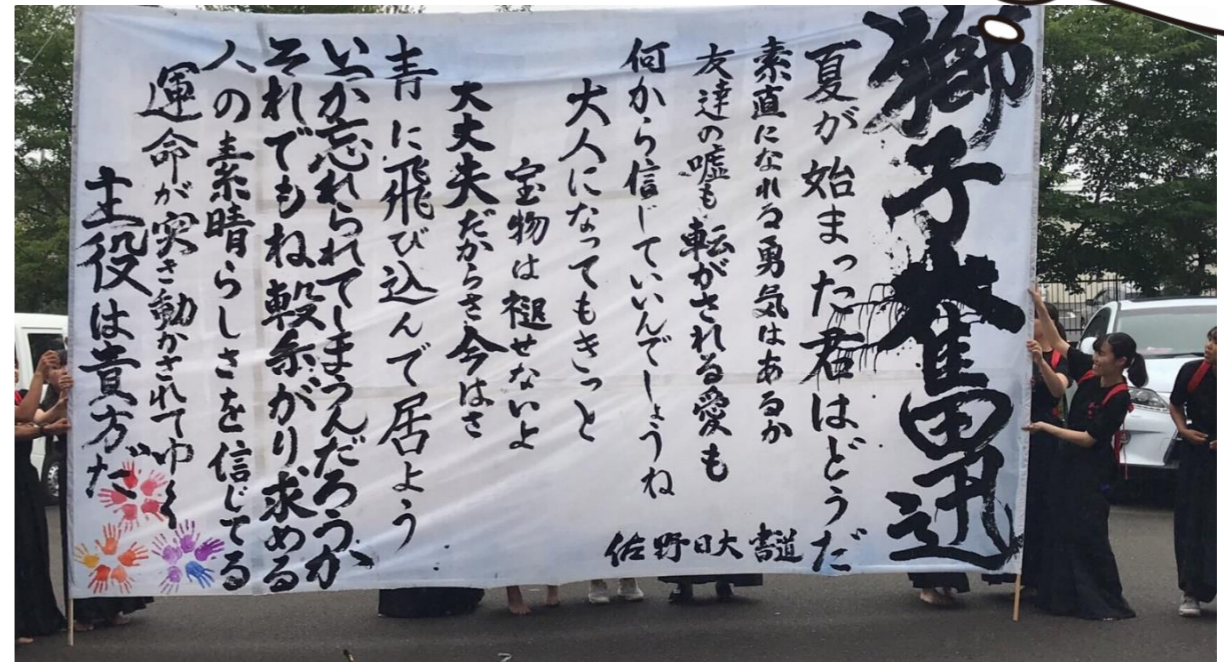

佐野日本大学高等学校

書道部

一筆入魂 ～すべての文字が動き出す～

R3 7.9 現

- 1 顧問 木村友里恵 (英語科)
三富こずえ (数学科)
- 2 部長 岡崎美邑 (S進コース3年8組)
副部長 加賀谷七悠 (S進コース3年6組)
- 3 部員数 3年7名・2年13名・1年5名 計25名
- 4 練習時間

特進コースから進学コースという幅広い部員が入部しており、他の部活動〈運動部や文化部〉に所属している部員もいるため、学内での練習活動は行っていない。

書道展等の2週間程度前に、手本と用紙をわたし、各自自宅で作品を仕上げている。2週間の期間で添削等を職員室で行っている。

- 5 今年度の主な大会出場名等

さの秀郷まつり子供書道展 高校生出品作品
下野教育書道展
学校芸術祭児童生徒書写書道展 書初展

R1年度
書道パフォーマンス

書道部作品
@1号棟1階渡り廊下