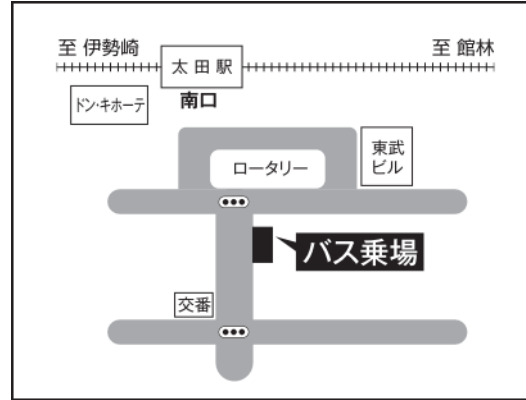

① 佐野駅 北口本校バス乗り場

② 足利市駅 南口バス乗り場

③ 足利駅 北口バス乗り場

④ 小山駅 西口バス乗り場

⑤ 栃木駅 南口バス乗り場

⑥ 静和駅 駅前バス乗り場

⑦ 太田駅 南口バス乗り場

⑧ 館林駅 西口バス乗り場

⑨ 古河駅 西口バス乗場

⑩ 自治医大駅 東口バス乗場

⑪ 壬生駅 西口バス乗り場