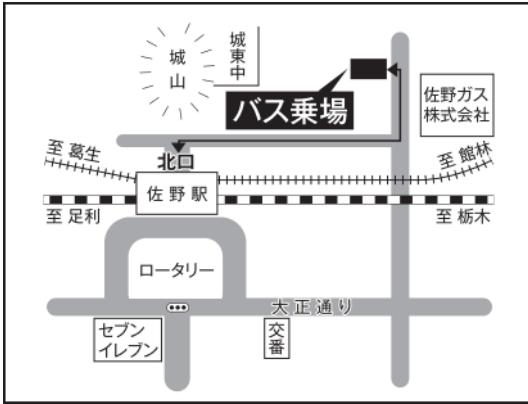

① 佐野駅 北口本校バス乗り場

② 足利市駅 南口バス乗り場

③ 足利駅 北口バス乗り場

④ 小山駅 西口バス乗り場

⑤ 栃木駅 南口バス乗り場

⑥ 静和駅 駅前バス乗り場

⑦ 太田駅 南口バス乗り場

⑧ 館林駅 西口バス乗り場

⑨ 古河駅 西口バス乗場

⑩ 自治医大駅 東口バス乗場

⑪ 壬生駅 西口バス乗り場