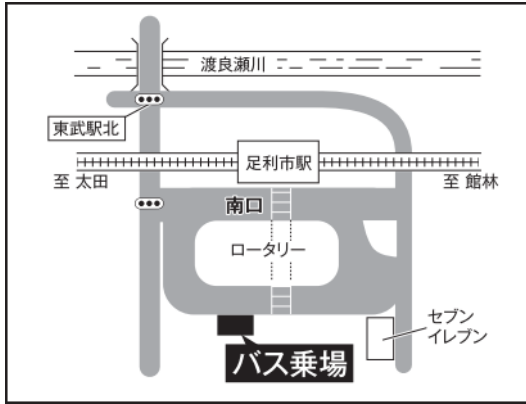

① 佐野駅 北口本校バス乗り場

② 足利市駅 南口バス乗り場

③ 足利駅 北口バス乗り場

④ 小山駅 西口バス乗り場

⑤ 栃木駅 南口バス乗り場

⑥ 静和駅 駅前バス乗り場

⑦ 太田駅 南口バス乗り場

⑧ 館林駅 西口バス乗り場

⑨ 古河駅 西口バス乗場

⑩ 自治医大駅 東口バス乗場

⑪ 壬生駅 西口バス乗り場