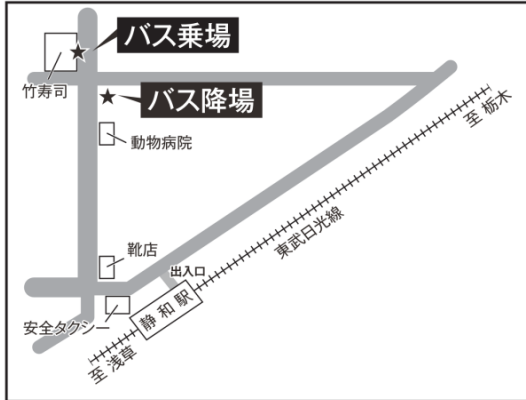

① 佐野駅 北口本校バス乗り場

② 足利市駅 南口バス乗り場

③ 足利駅 北口バス乗り場

④ 小山駅 西口バス乗り場

⑤ 栃木駅 南口バス乗り場

⑥ 静和駅 駅前バス乗り場

⑦ 太田駅 南口バス乗り場

⑧ 館林駅 西口バス乗り場

⑨ 古河駅 西口バス乗場

⑩ 自治医大駅 東口バス乗場

⑪ 壬生駅 西口バス乗り場