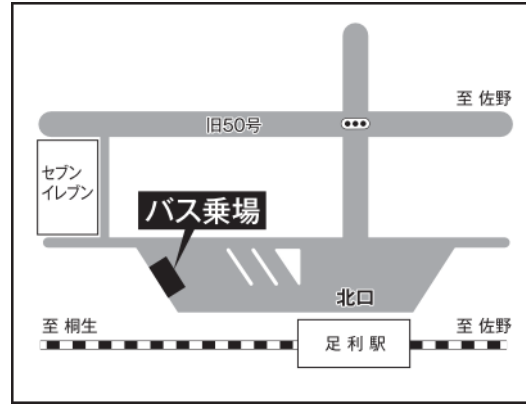

① 佐野駅 北口本校バス乗り場

② 足利市駅 南口バス乗り場

③ 足利駅 北口バス乗り場

④ 小山駅 西口バス乗り場

⑤ 栃木駅 南口バス乗り場

⑥ 静和駅 駅前バス乗り場

⑦ 太田駅 南口バス乗り場

⑧ 館林駅 西口バス乗り場

⑨ 古河駅 西口バス乗場

⑩ 自治医大駅 東口バス乗場

⑪ 壬生駅 西口バス乗り場