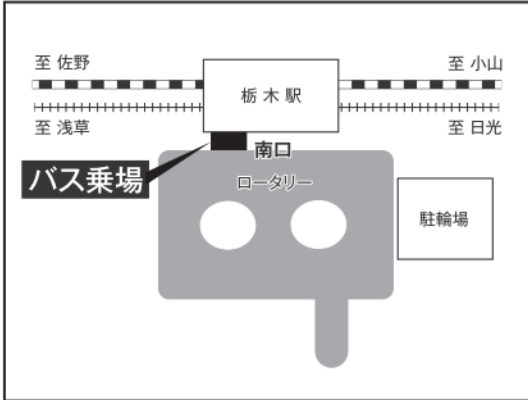

① 佐野駅 北口本校バス乗り場

② 足利市駅 南口バス乗り場

③ 足利駅 北口バス乗り場

④ 小山駅 西口バス乗り場

⑤ 栃木駅 南口バス乗り場

⑥ 静和駅 駅前バス乗り場

⑦ 太田駅 南口バス乗り場

⑧ 館林駅 西口バス乗り場