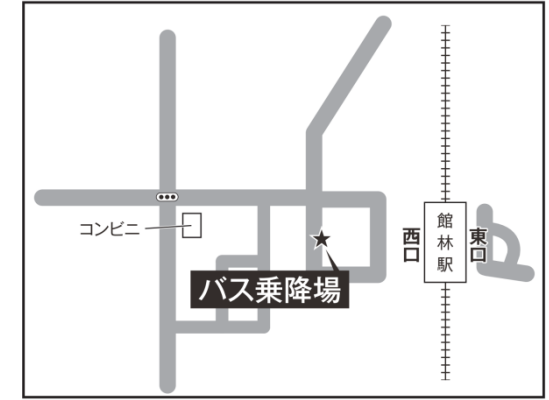

① 佐野駅 北口本校バス乗り場

② 足利市駅 南口バス乗り場

③ 足利駅 北口バス乗り場

④ 小山駅 西口バス乗り場

⑤ 栃木駅 南口バス乗り場

⑥ 静和駅 駅前バス乗り場

⑦ 太田駅 南口バス乗り場

⑧ 館林駅 西口バス乗り場

⑨ 古河駅 西口バス乗場

⑩ 自治医大駅 東口バス乗場

⑪ 壬生駅 西口バス乗り場