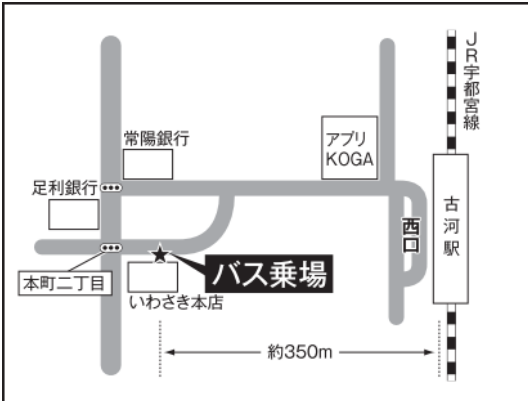

① 佐野駅 北口本校バス乗り場

② 足利市駅 南口バス乗り場

③ 足利駅 北口バス乗り場

④ 小山駅 西口バス乗り場

⑤ 栃木駅 南口バス乗り場

⑥ 静和駅 駅前バス乗り場

⑦ 太田駅 南口バス乗り場

⑧ 館林駅 西口バス乗り場

⑨ 古河駅 西口バス乗場

⑩ 自治医大駅 東口バス乗場

⑪ 壬生駅 西口バス乗り場