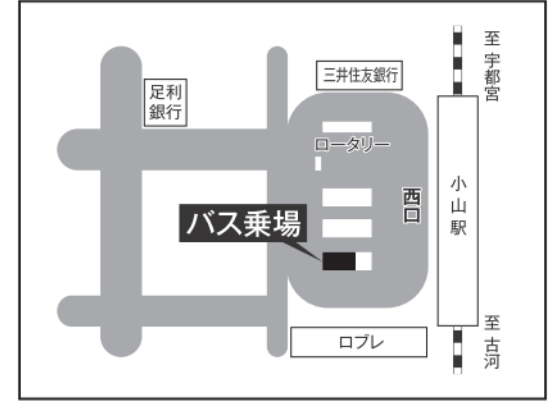

① 佐野駅 北口本校バス乗り場

② 足利市駅 南口バス乗り場

③ 足利駅 北口バス乗り場

④ 小山駅 西口バス乗り場

⑤ 栃木駅 南口バス乗り場

⑥ 静和駅 駅前バス乗り場

⑦ 太田駅 南口バス乗り場

⑧ 館林駅 西口バス乗り場

⑨ 古河駅 西口バス乗場

⑩ 自治医大駅 東口バス乗場

⑪ 壬生駅 西口バス乗り場