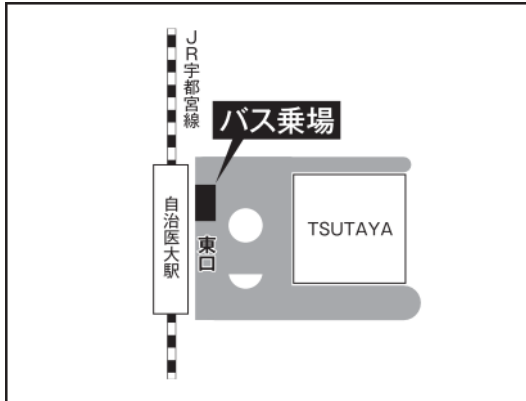

① 佐野駅 北口本校バス乗り場

② 足利市駅 南口バス乗り場

③ 足利駅 北口バス乗り場

④ 小山駅 西口バス乗り場

⑤ 栃木駅 南口バス乗り場

⑥ 静和駅 駅前バス乗り場

⑦ 太田駅 南口バス乗り場

⑧ 館林駅 西口バス乗り場

⑨ 古河駅 西口バス乗場

⑩ 自治医大駅 東口バス乗場

⑪ 壬生駅 西口バス乗り場