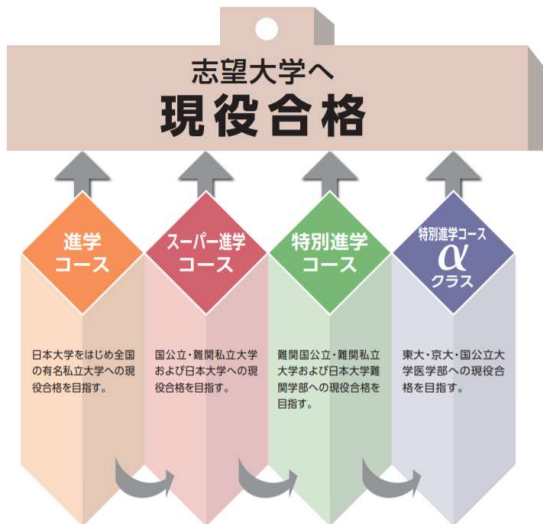

◆◆◆一人ひとりを輝かせる3コース+αクラスで希望進路を実現◆◆◆

■佐野日大 Pathways to Success

〔5つの特長〕

1. **1 日本大学への付属校推薦制度** → 総合大学である日本大学への付属校推薦制度があり、ゆとりを持った進路選択ができます。部活動にも安心して取り組みます。
2. **2 自分を伸ばす3コース+αクラス** → 特色あるコース・クラスで生徒それぞれの希望進路に合った効果的な学習ができます。
3. **3 進級時にコース・クラスのランクアップ** → 入学後の希望と学力により、進級時にコース・クラスのランクアップができます。もちろんαクラスへのランクアップも可能です。
4. **4 放課後と土曜日を有効活用** → 第1・3・5土曜日に通常授業を行い、授業時数を確保。放課後は各種講座や部活動にしっかり取り組み、学習と部活動の両立が可能です。
5. **5 3年間継続可能な奨学生制度** → 入学試験の成績優秀者は、奨学生制度による特典が受けられます。2・3年次も成績優秀者は、引き続き特典が受けられます。