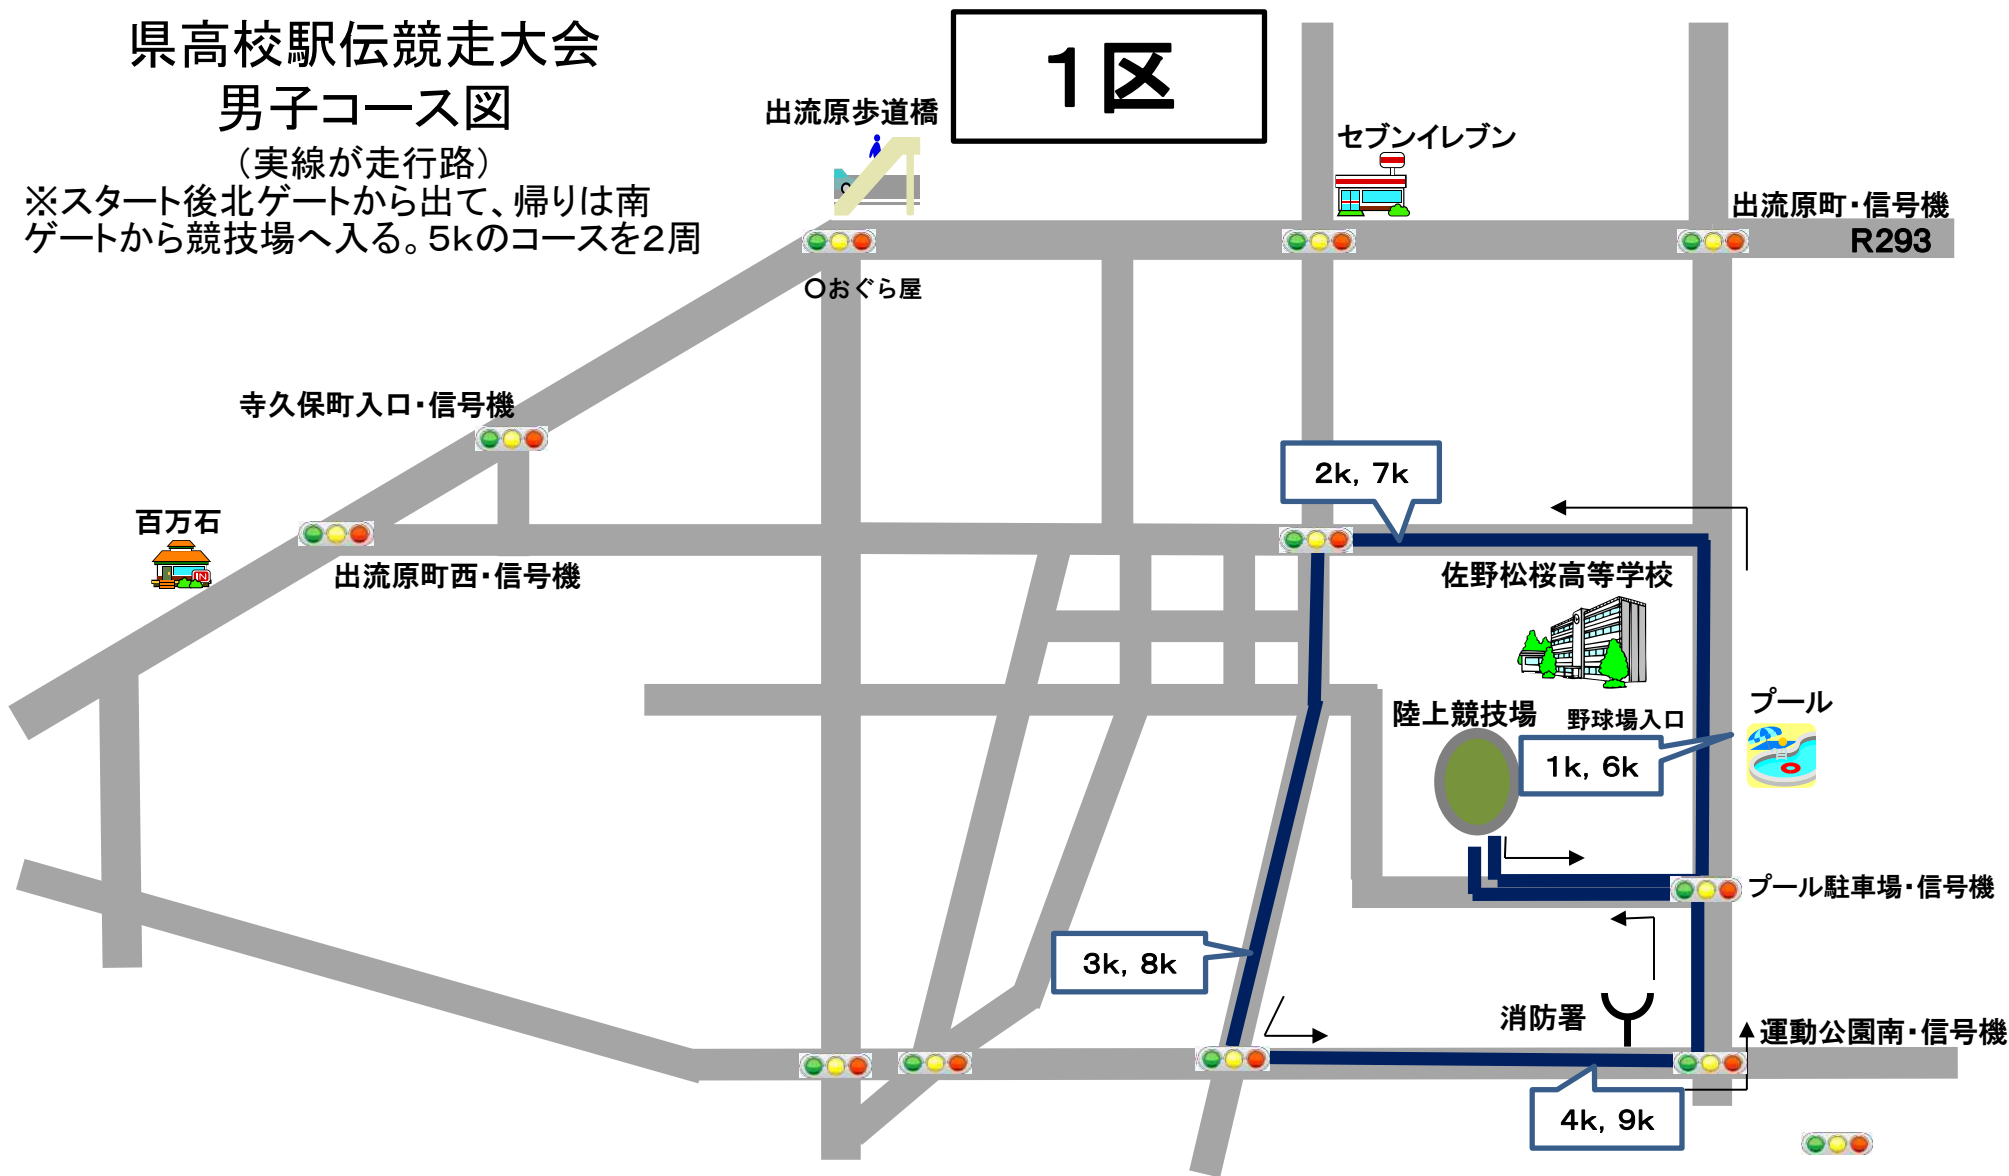

# 県高校駅伝競走大会 男子コース図

(実線が走行路)

※スタート後北ゲートから出て、帰りは南ゲートから競技場へ入る。5kのコースを2周

# 県高校駅伝競走大会 男子コース図

(実線が走行路)

※スタート後北ゲートから出て、帰りは南ゲートから競技場へ入る。

# 県高校駅伝競走大会 男子コース図

(実線が走行路)

※5kmコース走行後3kmコースの調整区  
間をそれぞれ折り返す。  
(3区黄色色・4区青色)