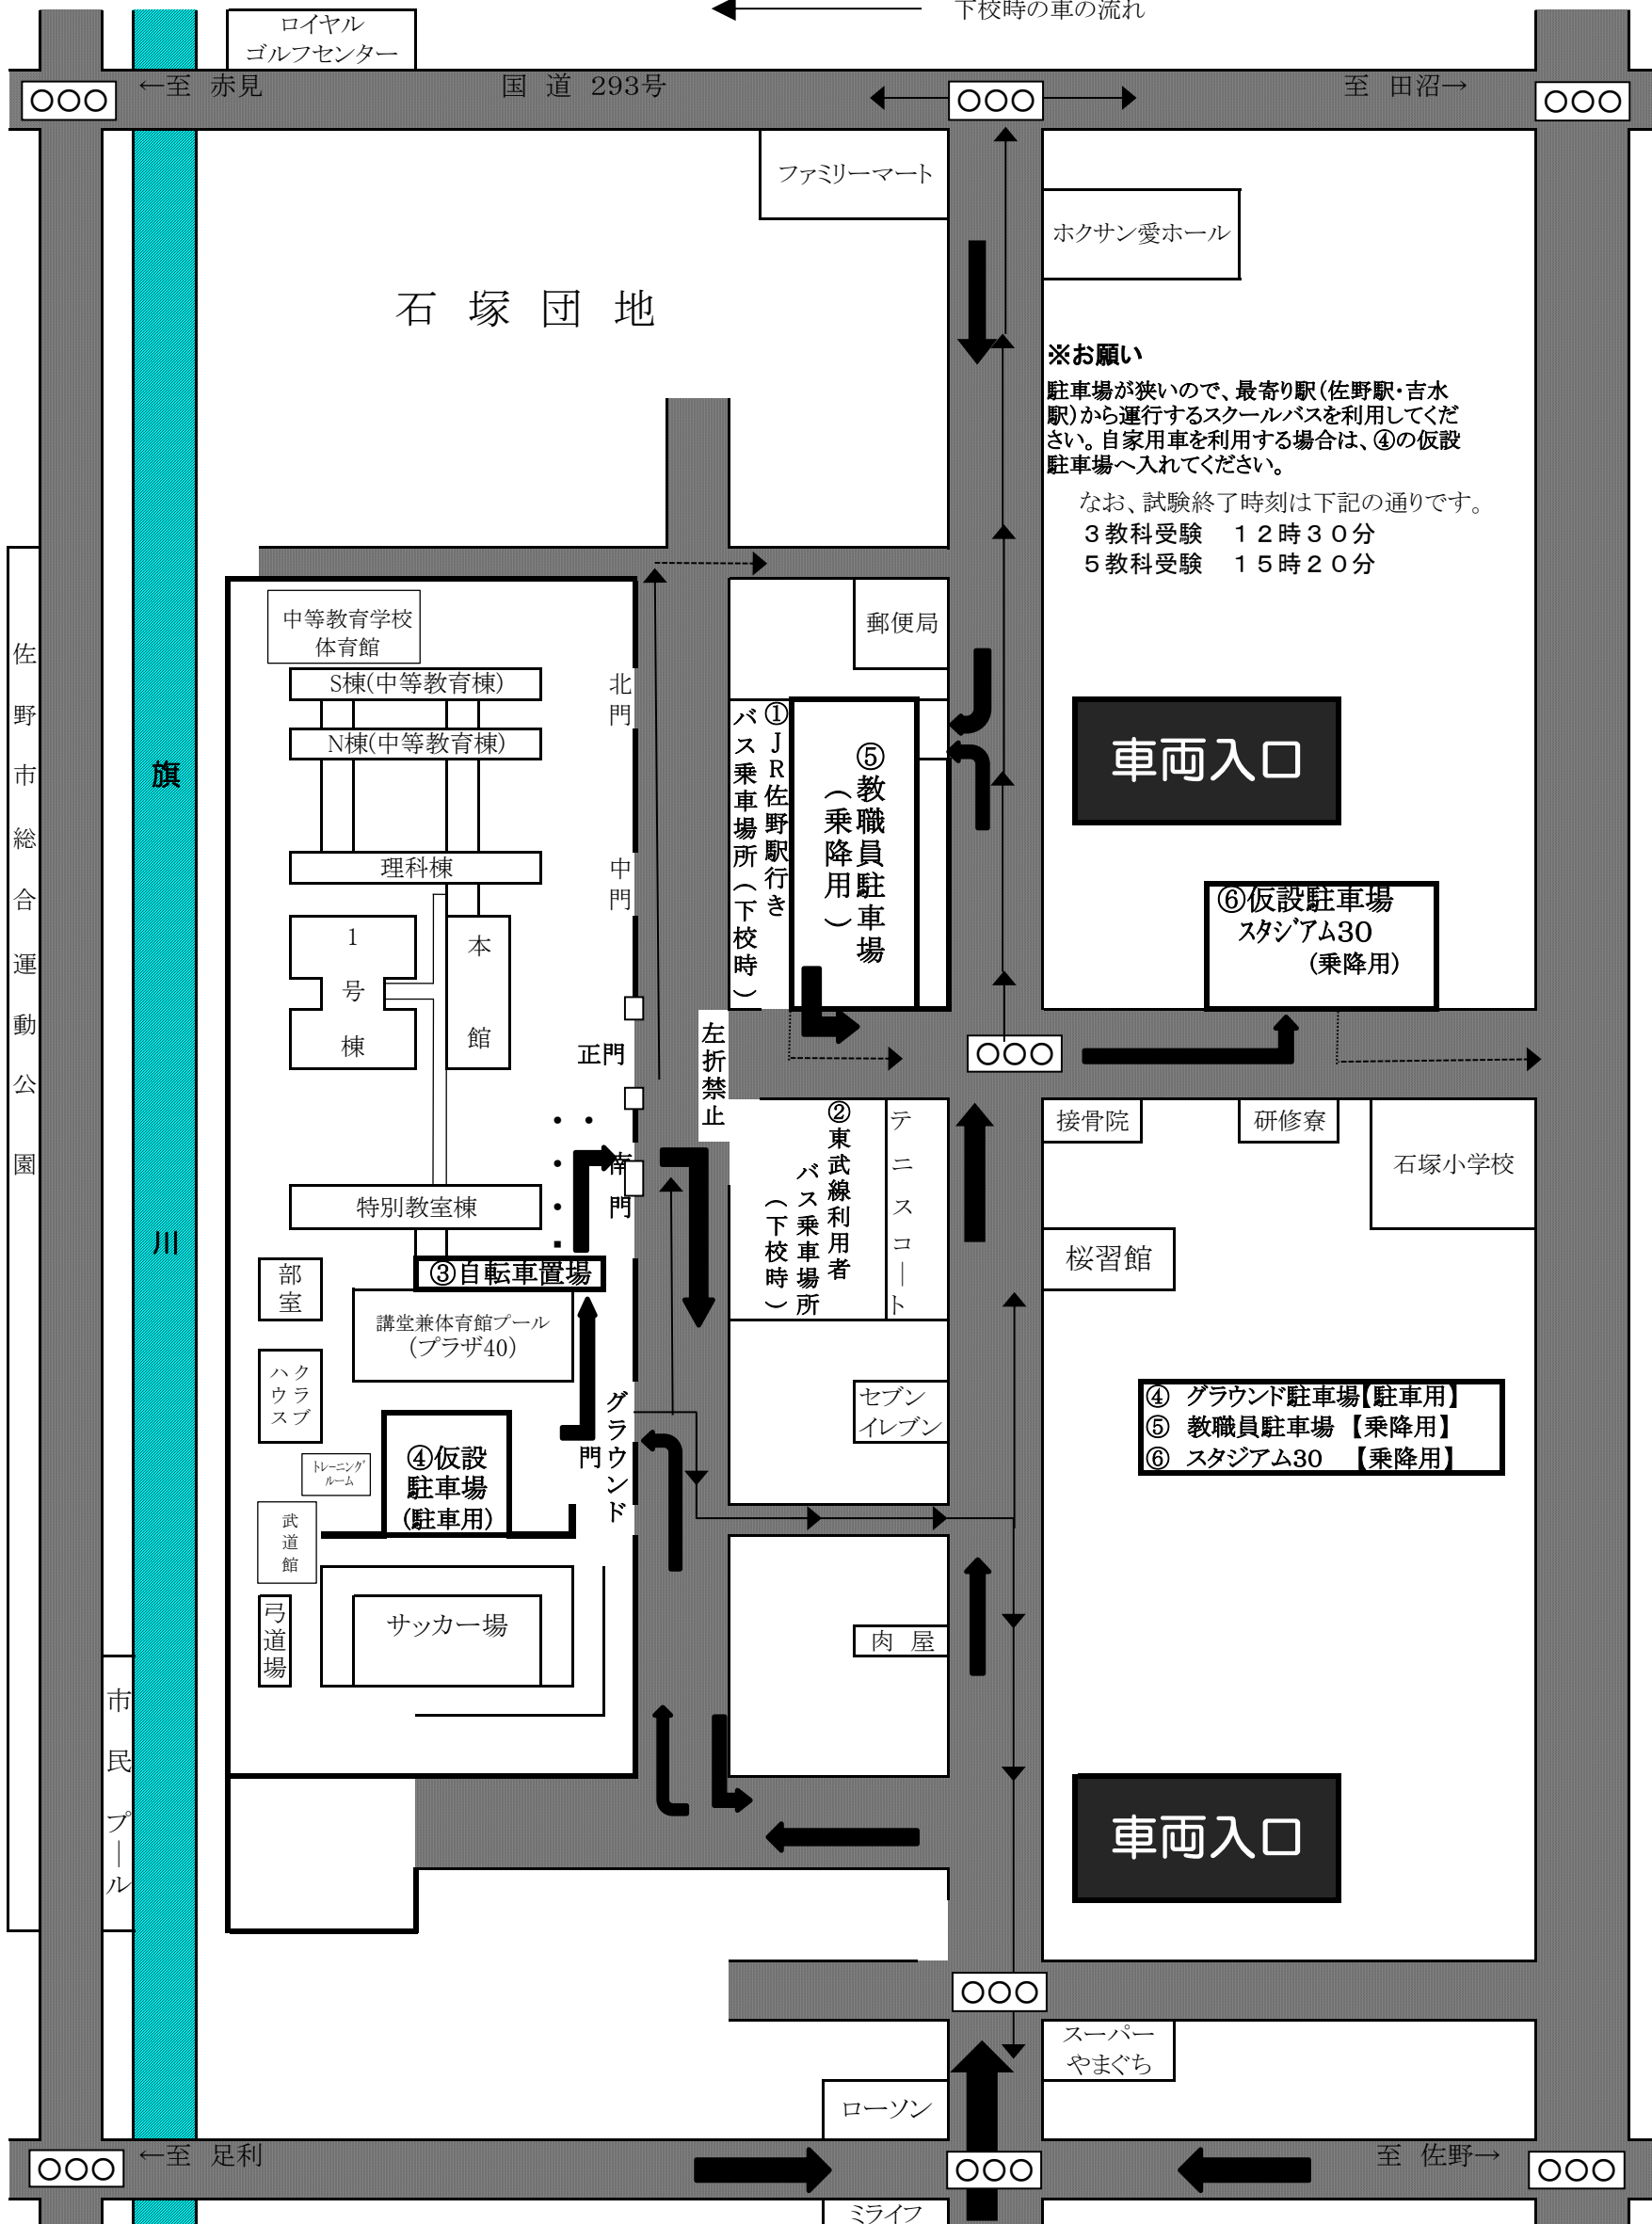

学力判定テスト自家用車の駐車場及び下校時バス利用者、方面別乗車場所図

← 登校時の車の流れ

← 下校時の車の流れ

※お願い
 駐車場が狭いので、最寄り駅(佐野駅・吉水駅)から運行するスクールバスを利用してください。自家用車を利用する場合は、④の仮設駐車場へ入れてください。

なお、試験終了時刻は下記の通りです。
 3教科受験 12時30分
 5教科受験 15時20分