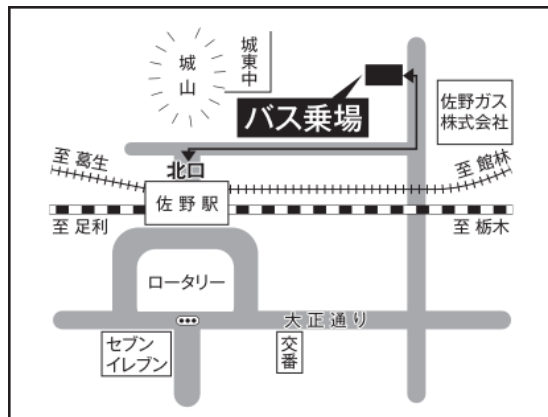

佐野駅 北口本校バス乗り場

13:20 発

下校バス ※下校バスは本校生徒も乗車いたします。

佐野駅行 14:30 発 16:10 発

館林駅 西口バス乗り場

12:50 発

館林駅行 13:50 発 14:00 発 14:30 発

15:50 発 16:10 発