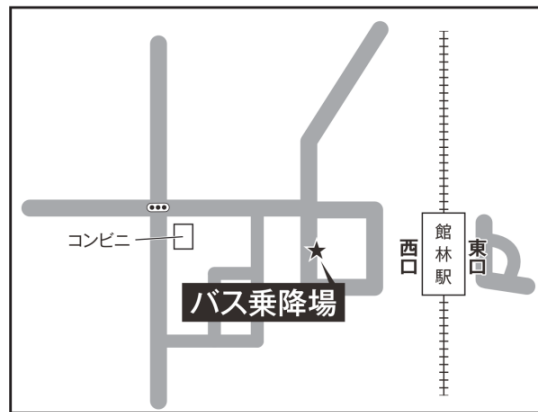

佐野駅 北口本校バス乗り場

13:20 発

下校バス ※下校バスは本校生徒も乗車いたします。

佐野駅行 14:30 発 16:10 発

館林駅 西口バス乗り場

12:50 発

館林駅行 13:50 発 14:00 発 14:30 発

15:50 発 16:10 発