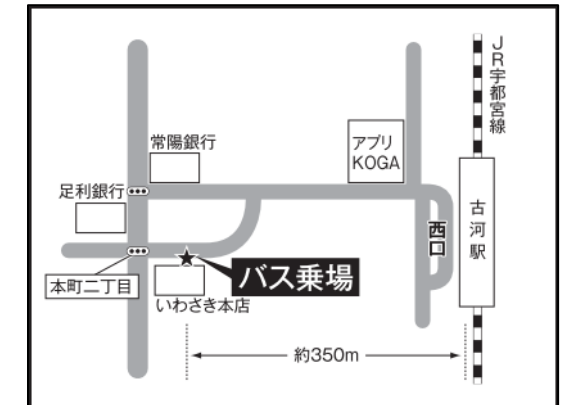

佐野日大スクールバス乗り場案内

① 佐野駅 北口本校バス乗り場

② 足利市駅 南口バス乗り場

③ 足利駅 北口バス乗り場

④ 小山駅 西口バス乗り場

⑤ 栃木駅 南口バス乗り場

⑥ 太田駅 南口バス乗り場

⑦ 館林駅 西口バス乗り場

⑧ 古河駅 西口いわさき本店前バス乗場

⑨ 自治医大駅 東口バス乗場

⑩ 壬生駅 西口バス乗り場