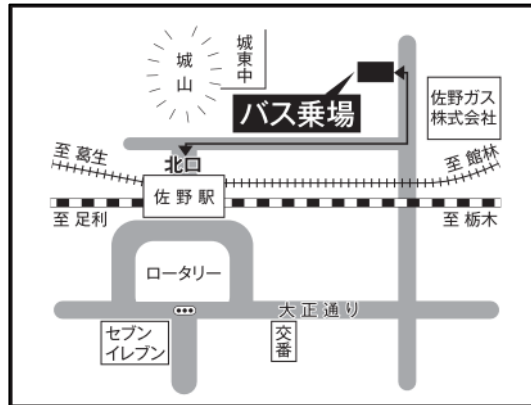

佐野日大スクールバス乗り場案内

① 佐野駅 北口本校バス乗り場

② 足利市駅 南口バス乗り場

③ 足利駅 北口バス乗り場

④ 小山駅 西口バス乗り場

⑤ 栃木駅 南口バス乗り場

⑥ 太田駅 南口バス乗り場

⑦ 館林駅 西口バス乗り場

⑧ 古河駅 西口いわさき本店前バス乗場

⑨ 自治医大駅 東口バス乗場

⑩ 壬生駅 西口バス乗り場