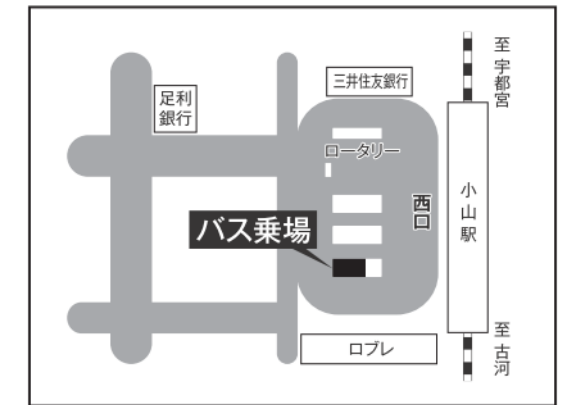

佐野日大スクールバス乗り場案内

① 佐野駅 北口本校バス乗り場

② 足利市駅 南口バス乗り場

③ 足利駅 北口バス乗り場

④ 小山駅 西口バス乗り場

⑤ 栃木駅 南口バス乗り場

⑥ 太田駅 南口バス乗り場

⑦ 館林駅 西口バス乗り場

⑧ 古河駅 西口いわさき本店前バス乗場

⑨ 自治医大駅 東口バス乗場

⑩ 壬生駅 西口バス乗り場