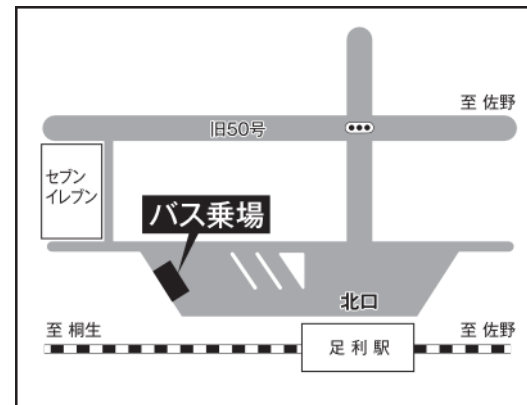

佐野日大スクールバス乗り場案内

① 佐野駅 北口本校バス乗り場

② 足利市駅 南口バス乗り場

③ 足利駅 北口バス乗り場

④ 小山駅 西口バス乗り場

⑤ 栃木駅 南口バス乗り場

⑥ 太田駅 南口バス乗り場

⑦ 館林駅 西口バス乗り場

⑧ 古河駅 西口いわさき本店前バス乗場

⑨ 自治医大駅 東口バス乗場

⑩ 壬生駅 西口バス乗り場