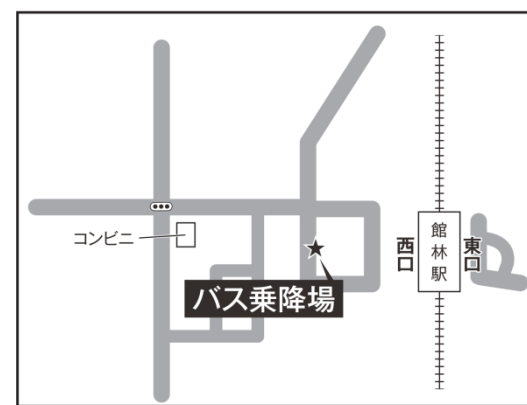

佐野日大スクールバス乗り場案内

① 佐野駅 北口本校バス乗り場

② 足利市駅 南口バス乗り場

③ 足利駅 北口バス乗り場

④ 小山駅 西口バス乗り場

⑤ 栃木駅 南口バス乗り場

⑥ 太田駅 南口バス乗り場

⑦ 館林駅 西口バス乗り場

⑧ 古河駅 西口いわさき本店前バス乗場

⑨ 自治医大駅 東口バス乗場

⑩ 壬生駅 西口バス乗り場