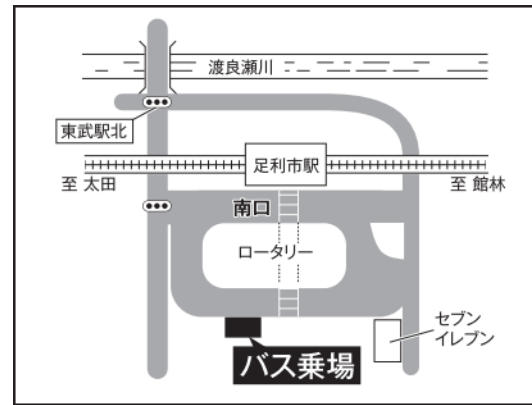

佐野日大スクールバス乗り場案内

① 佐野駅 北口本校バス乗り場

② 足利市駅 南口バス乗り場

③ 足利駅 北口バス乗り場

④ 小山駅 西口バス乗り場

⑤ 栃木駅 南口バス乗り場

⑥ 太田駅 南口バス乗り場

⑦ 館林駅 西口バス乗り場

⑧ 古河駅 西口いわさき本店前バス乗場

⑨ 自治医大駅 東口バス乗場

⑩ 壬生駅 西口バス乗り場