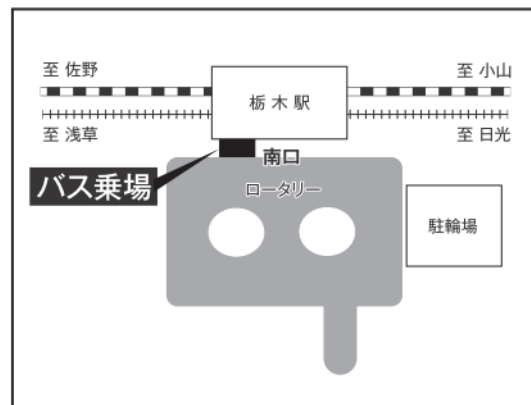

佐野日大スクールバス乗り場案内

① 佐野駅 北口本校バス乗り場

② 足利市駅 南口バス乗り場

③ 足利駅 北口バス乗り場

④ 小山駅 西口バス乗り場

⑤ 栃木駅 南口バス乗り場

⑥ 太田駅 南口バス乗り場

⑦ 館林駅 西口バス乗り場