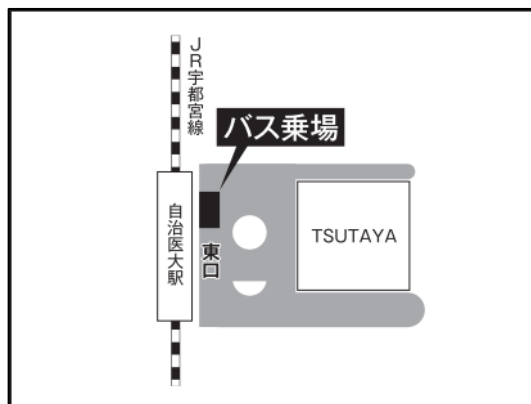

佐野日大スクールバス乗り場案内

① 佐野駅 北口本校バス乗り場

② 足利市駅 南口バス乗り場

③ 足利駅 北口バス乗り場

④ 小山駅 西口バス乗り場

⑤ 栃木駅 南口バス乗り場

⑥ 太田駅 南口バス乗り場

⑦ 館林駅 西口バス乗り場

⑧ 古河駅 西口いわさき本店前バス乗場

⑨ 自治医大駅 東口バス乗場

⑩ 壬生駅 西口バス乗り場