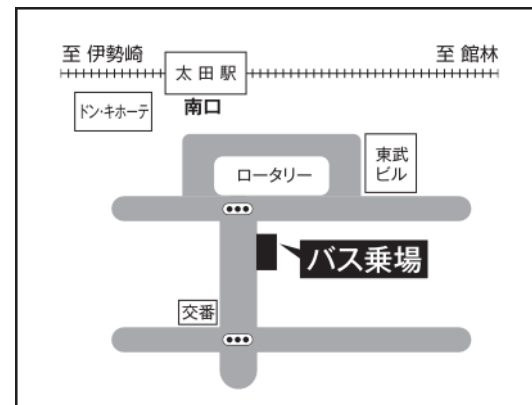

佐野日大スクールバス乗り場案内

① 佐野駅 北口本校バス乗り場

② 足利市駅 南口バス乗り場

③ 足利駅 北口バス乗り場

④ 小山駅 西口バス乗り場

⑤ 栃木駅 南口バス乗り場

⑥ 太田駅 南口バス乗り場

⑦ 館林駅 西口バス乗り場

⑧ 古河駅 西口いわさき本店前バス乗場

⑨ 自治医大駅 東口バス乗場

⑩ 壬生駅 西口バス乗り場