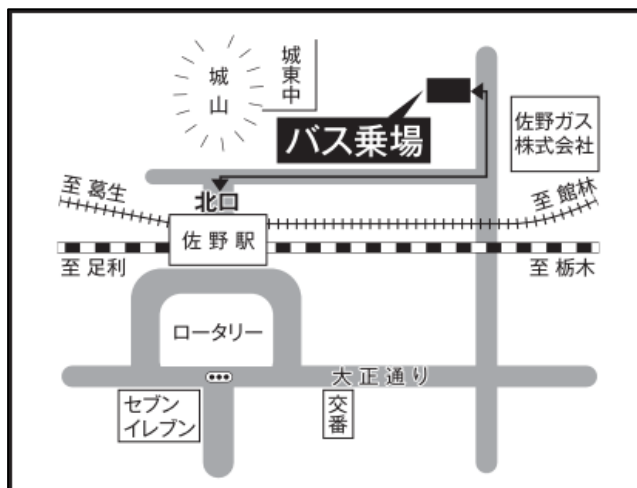

Open Campus 2024 入学説明会・進路相談会 スクールバス運行時刻表

9月28日(土), 10月20日(日), 11月17日(日), 11月23日(土・祝) 4日間共通

発着所	行き	帰り
①佐野駅	8:45	各方面
②館林駅	8:40	11:00 発
		12:20 発

佐野日大スクールバス乗り場案内

① 佐野駅 北口本校バス乗り場

② 館林駅 西口バス乗り場