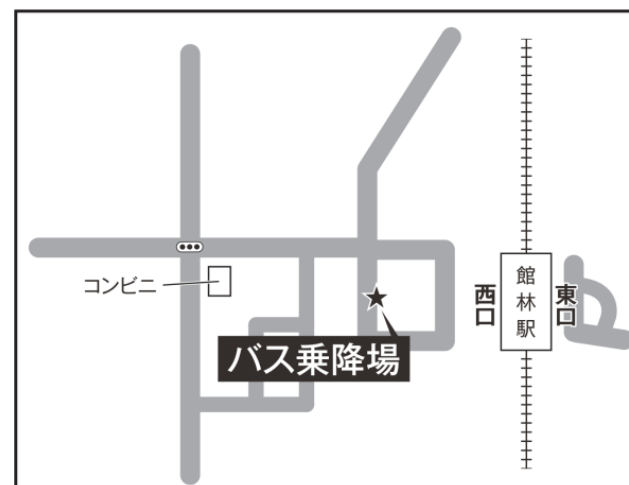

Open Campus 2024 入学説明会・進路相談会 スクールバス運行時刻表

9月28日(土), 10月20日(日), 11月17日(日), 11月23日(土・祝) 4日間共通

発着所	行き	帰り
①佐野駅	8:45	各方面
②館林駅	8:40	11:00 発
		12:20 発

佐野日大スクールバス乗り場案内

① 佐野駅 北口本校バス乗り場

② 館林駅 西口バス乗り場