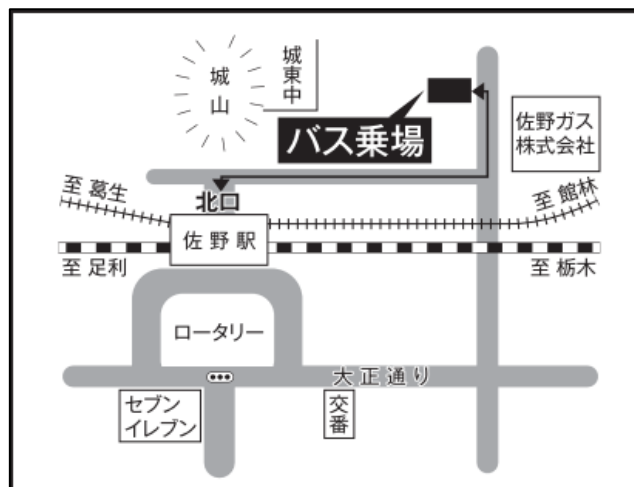

Sanichi 新中学3年生対象 高校入試スタート講座 スクールバス運行時刻表

2025年3月9日(日)

発着所	行き	帰り
佐野駅	9:35	12:00
		12:30
		12:50

佐野日大スクールバス乗り場案内

佐野駅 北口本校バス乗り場