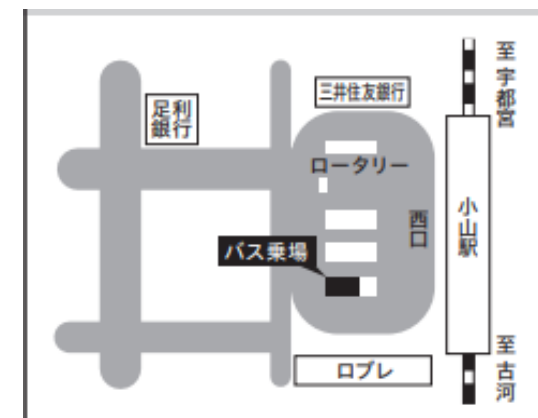

佐野日大スクールバス・シャトルバス乗り場案内

①佐野駅 北口本校バス乗り場

②足利市駅 南口バスロータリー

③足利駅 北口ロータリー

④小山駅 西口ロータリー

⑤栃木駅 南口ロータリー

⑥太田駅 南口バス乗り場

⑦館林駅 西口ロータリー

⑧古河駅 西口バス乗り場

⑨板倉東洋大前駅 西口ロータリー

⑩自治医大駅 東口ロータリー

⑪壬生駅 西口バス乗り場