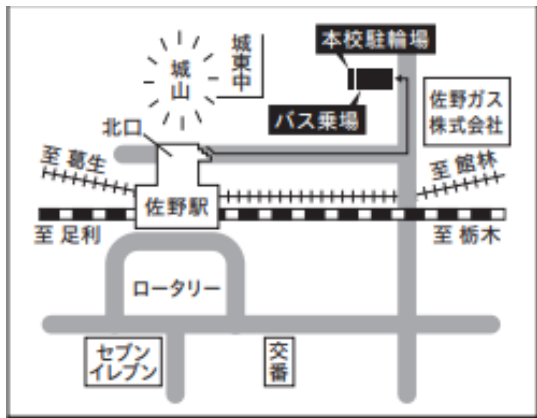

佐野日大スクールバス・シャトルバス乗り場案内

①佐野駅 北口本校バス乗り場

②足利市駅 南口バスロータリー

③足利駅 北口ロータリー

④小山駅 西口ロータリー

⑤栃木駅 南口ロータリー

⑥太田駅 南口バス乗り場

⑦館林駅 西口ロータリー

⑧古河駅 西口バス乗り場

⑨板倉東洋大前駅 西口ロータリー

⑩自治医大駅 東口ロータリー

⑪壬生駅 西口バス乗り場