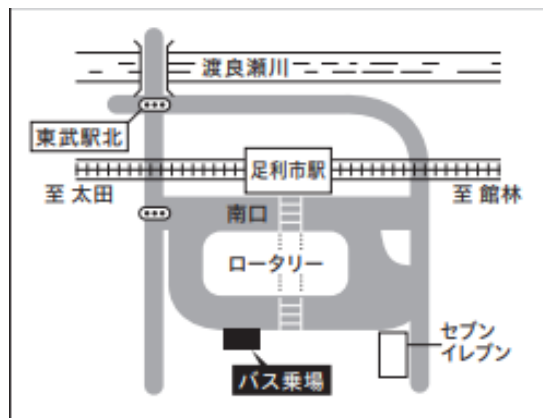

佐野日大スクールバス・シャトルバス乗り場案内

①佐野駅 北口本校バス乗り場

②足利市駅 南口バスロータリー

③足利駅 北口ロータリー

④小山駅 西口ロータリー

⑤栃木駅 南口ロータリー

⑥太田駅 南口バス乗り場

⑦館林駅 西口ロータリー

⑧古河駅 西口バス乗り場

⑨板倉東洋大前駅 西口ロータリー

⑩自治医大駅 東口ロータリー

⑪壬生駅 西口バス乗り場