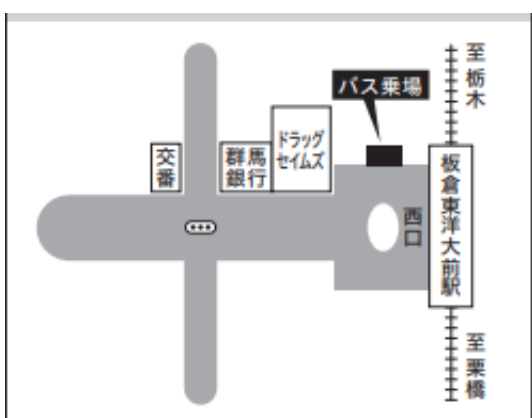

佐野日大スクールバス・シャトルバス乗り場案内

①佐野駅 北口本校バス乗り場

②足利市駅 南口バスロータリー

③足利駅 北口ロータリー

④小山駅 西口ロータリー

⑤栃木駅 南口ロータリー

⑥太田駅 南口バス乗り場

⑦館林駅 西口ロータリー

⑧古河駅 西口バス乗り場

⑨板倉東洋大前駅 西口ロータリー

⑩自治医大駅 東口ロータリー

⑪壬生駅 西口バス乗り場