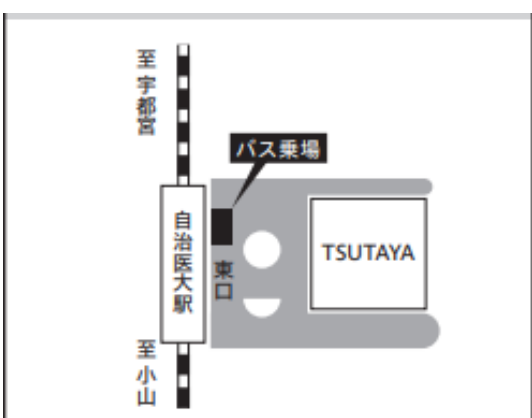

佐野日大スクールバス・シャトルバス乗り場案内

①佐野駅 北口本校バス乗り場

②足利市駅 南口バスロータリー

③足利駅 北口ロータリー

④小山駅 西口ロータリー

⑤栃木駅 南口ロータリー

⑥太田駅 南口バス乗り場

⑦館林駅 西口ロータリー

⑧古河駅 西口バス乗り場

⑨板倉東洋大前駅 西口ロータリー

⑩自治医大駅 東口ロータリー

⑪壬生駅 西口バス乗り場