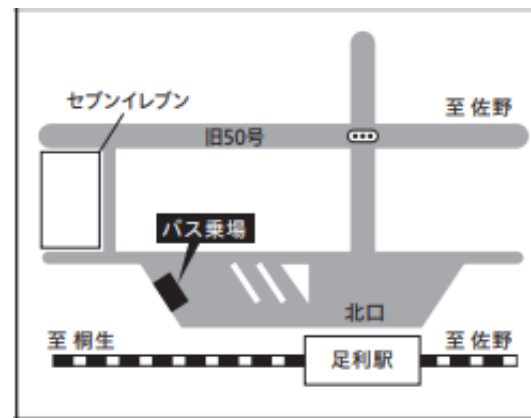

佐野日大スクールバス・シャトルバス乗り場案内

①佐野駅 北口本校バス乗り場

②足利市駅 南口バスロータリー

③足利駅 北口ロータリー

④小山駅 西口ロータリー

⑤栃木駅 南口ロータリー

⑥太田駅 南口バス乗り場

⑦館林駅 西口ロータリー

⑧古河駅 西口バス乗り場

⑨板倉東洋大前駅 西口ロータリー

⑩自治医大駅 東口ロータリー

⑪壬生駅 西口バス乗り場