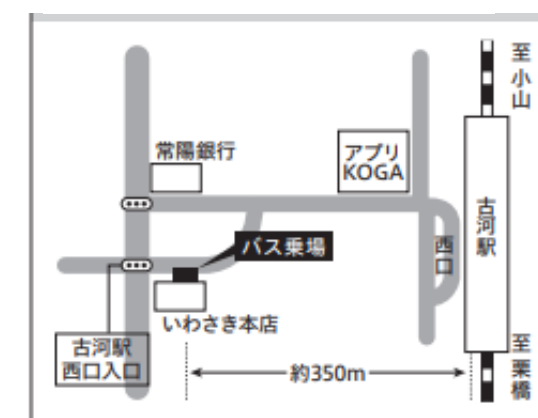

佐野日大スクールバス・シャトルバス乗り場案内

①佐野駅 北口本校バス乗り場

②足利市駅 南口バスロータリー

③足利駅 北口ロータリー

④小山駅 西口ロータリー

⑤栃木駅 南口ロータリー

⑥太田駅 南口バス乗り場

⑦館林駅 西口ロータリー

⑧古河駅 西口バス乗り場

⑨板倉東洋大前駅 西口ロータリー

⑩自治医大駅 東口ロータリー

⑪壬生駅 西口バス乗り場