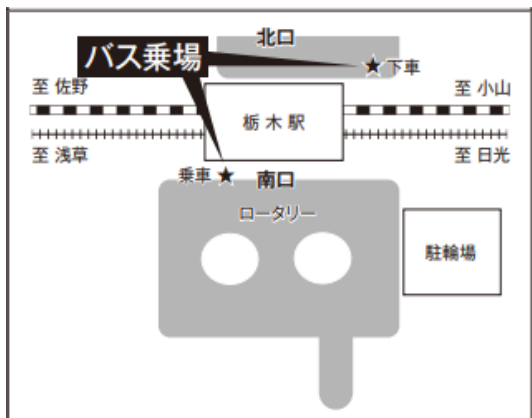

佐野日大スクールバス・シャトルバス乗り場案内

①佐野駅 北口本校バス乗り場

②足利市駅 南口バスロータリー

③足利駅 北口ロータリー

④小山駅 西口ロータリー

⑤栃木駅 南口ロータリー

⑥太田駅 南口バス乗り場

⑦館林駅 西口ロータリー

⑧古河駅 西口バス乗り場

⑨板倉東洋大前駅 西口ロータリー

⑩自治医大駅 東口ロータリー

⑪壬生駅 西口バス乗り場