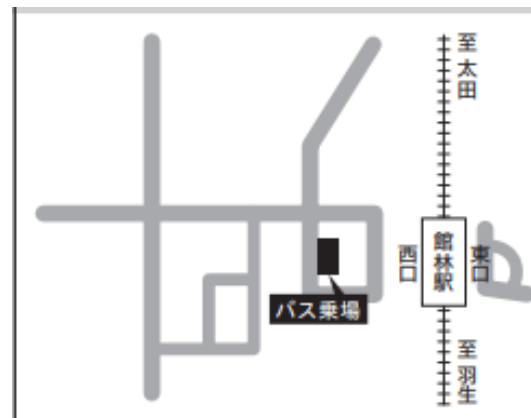

佐野日大スクールバス・シャトルバス乗り場案内

①佐野駅 北口本校バス乗り場

②足利市駅 南口バスロータリー

③足利駅 北口ロータリー

④小山駅 西口ロータリー

⑤栃木駅 南口ロータリー

⑥太田駅 南口バス乗り場

⑦館林駅 西口ロータリー

⑧古河駅 西口バス乗り場

⑨板倉東洋大前駅 西口ロータリー

⑩自治医大駅 東口ロータリー

⑪壬生駅 西口バス乗り場