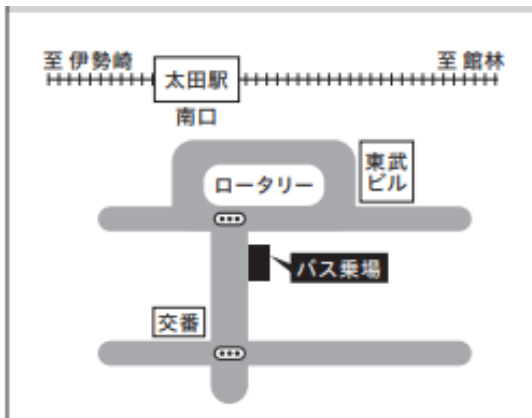

佐野日大スクールバス・シャトルバス乗り場案内

①佐野駅 北口本校バス乗り場

②足利市駅 南口バスロータリー

③足利駅 北口ロータリー

④小山駅 西口ロータリー

⑤栃木駅 南口ロータリー

⑥太田駅 南口バス乗り場

⑦館林駅 西口ロータリー

⑧古河駅 西口バス乗り場

⑨板倉東洋大前駅 西口ロータリー

⑩自治医大駅 東口ロータリー

⑪壬生駅 西口バス乗り場